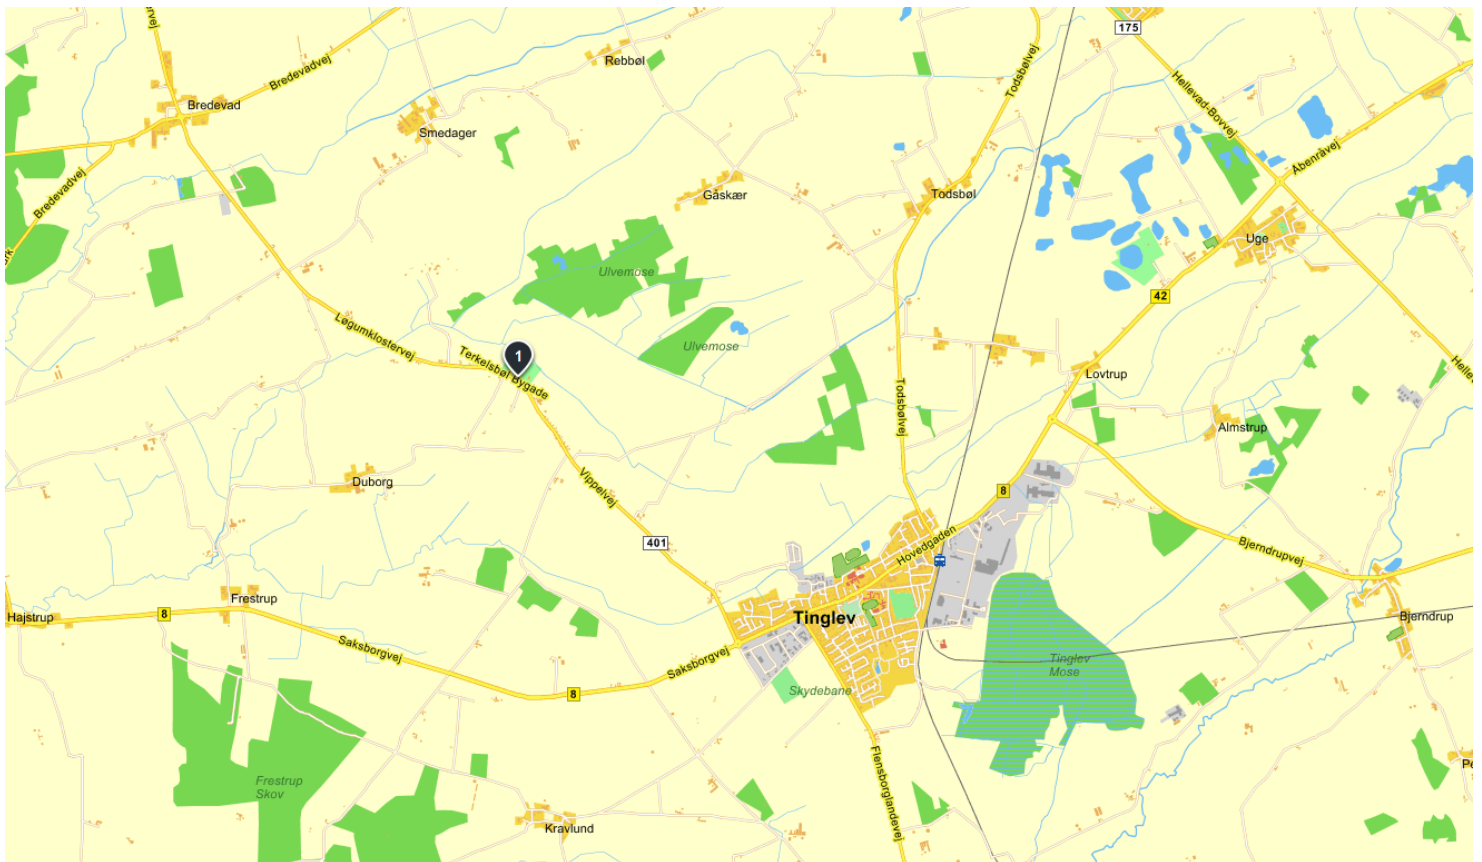

Præmier

Der uddeles følgende præmier:

1. Vinder: Jægerforbundets guldmedalje / Fad 1. vinder
2. Vinder: Jægerforbundets sølvmedalje
3. Vinder: Jægerforbundets bronzemedalje

Bedste hund – apportering fra vand : 1 fad

Bedste hund – apportering af fuglevildt : 1 fad

Bedste hund – apportering af hårvildt : 1 fad

Sådan finder du vej