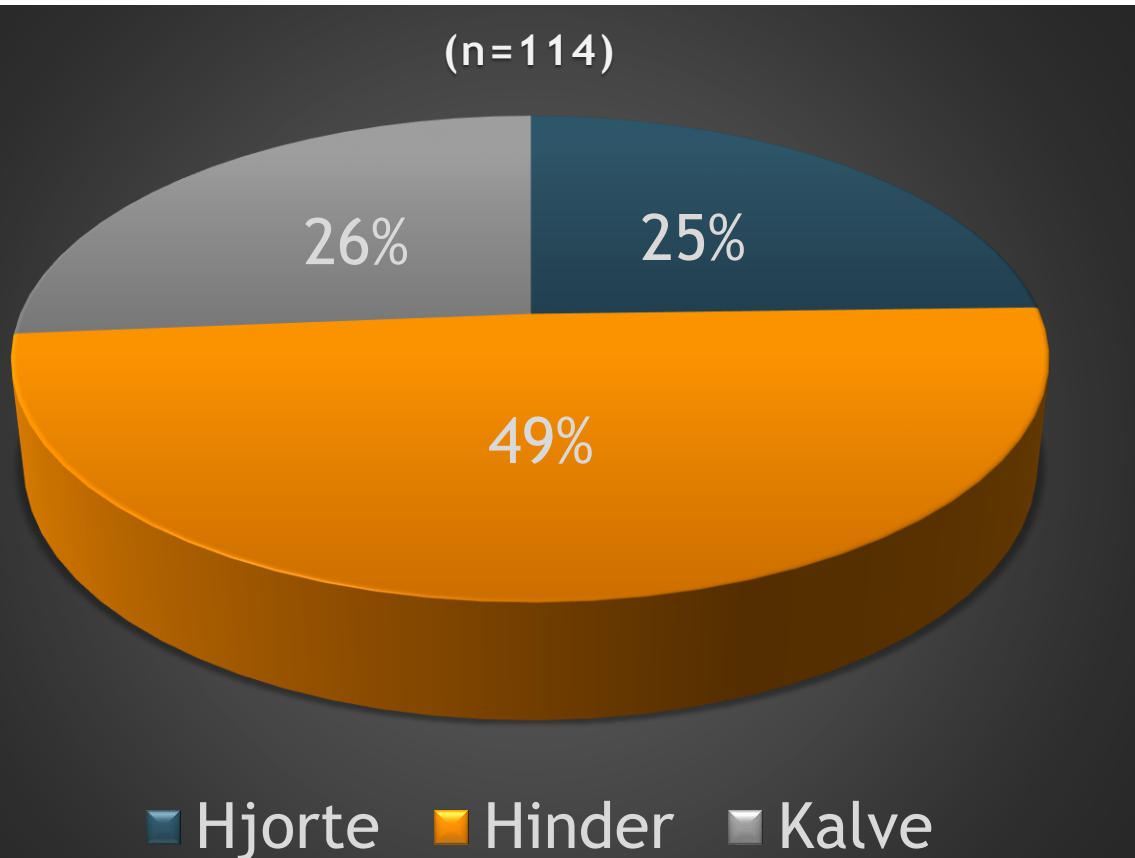

Store geografiske forskelle

Opgjort i regi af Fjerritslev
jagtforening (2015/16)

Detail indberettet for Thisted
kommune 2015/16 efter Tommy Asferg, AU