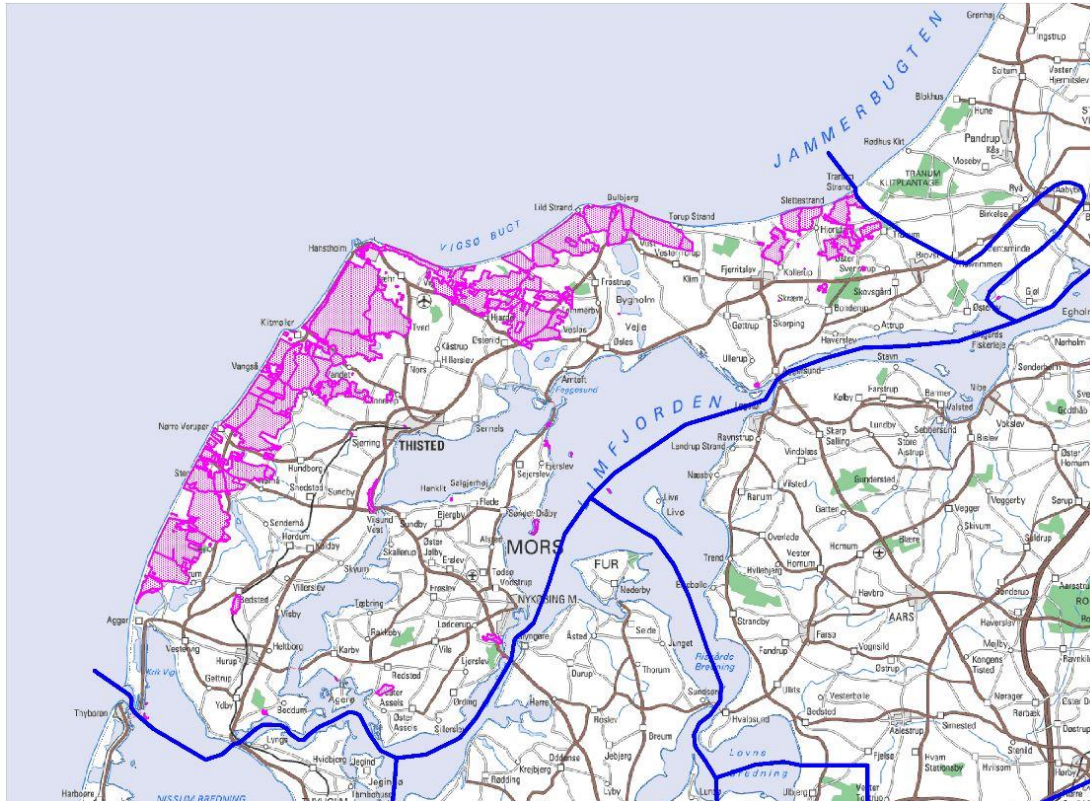

# Hvad er det der giver resultater i Thy?

- Naturstyrelsen ejer 18% af det samlede areal i Thisted og Jammerbugt kommuner!
- Det vil sige, at Naturstyrelsen forvalter en MEGET stor del af det samlede areal med kronvildt i Thy!

- NST Thy's jagtlejere får tildelt et bestemt antal hjorte til afskydning for to år af gangen.
- Det gør, at den årlige afskydning af hjort på NST's arealer er på ca. én pr. 500 ha!

Kilde: Den Nationale vildtudbytte statistik, 2013/14, DCE AU Bioscience