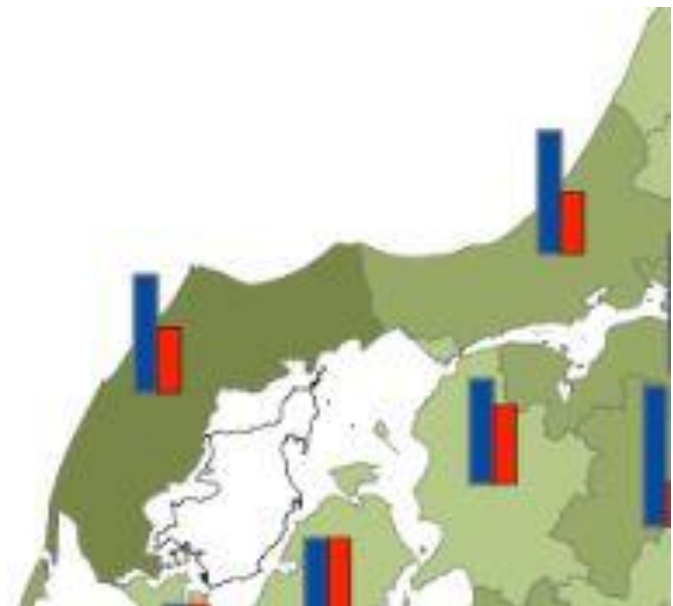

# Hvad er det der giver resultater i Thy?

- Naturstyrelsen ejer 18% af det samlede areal i Thisted og Jammerbugt kommuner!
- Det vil sige, at Naturstyrelsen forvalter en MEGET stor del af det samlede areal med kronvildt i Thy!

- NST Thy's jagtlejere får tildelt et bestemt antal hjorte til afskydning for to år af gangen.
- Det gør, at den årlige afskydning af hjort på NST's arealer er på ca. én pr. 500 ha!

Kilde: Den Nationale vildtudbytte statistik, 2013/14, DCE AU Bioscience